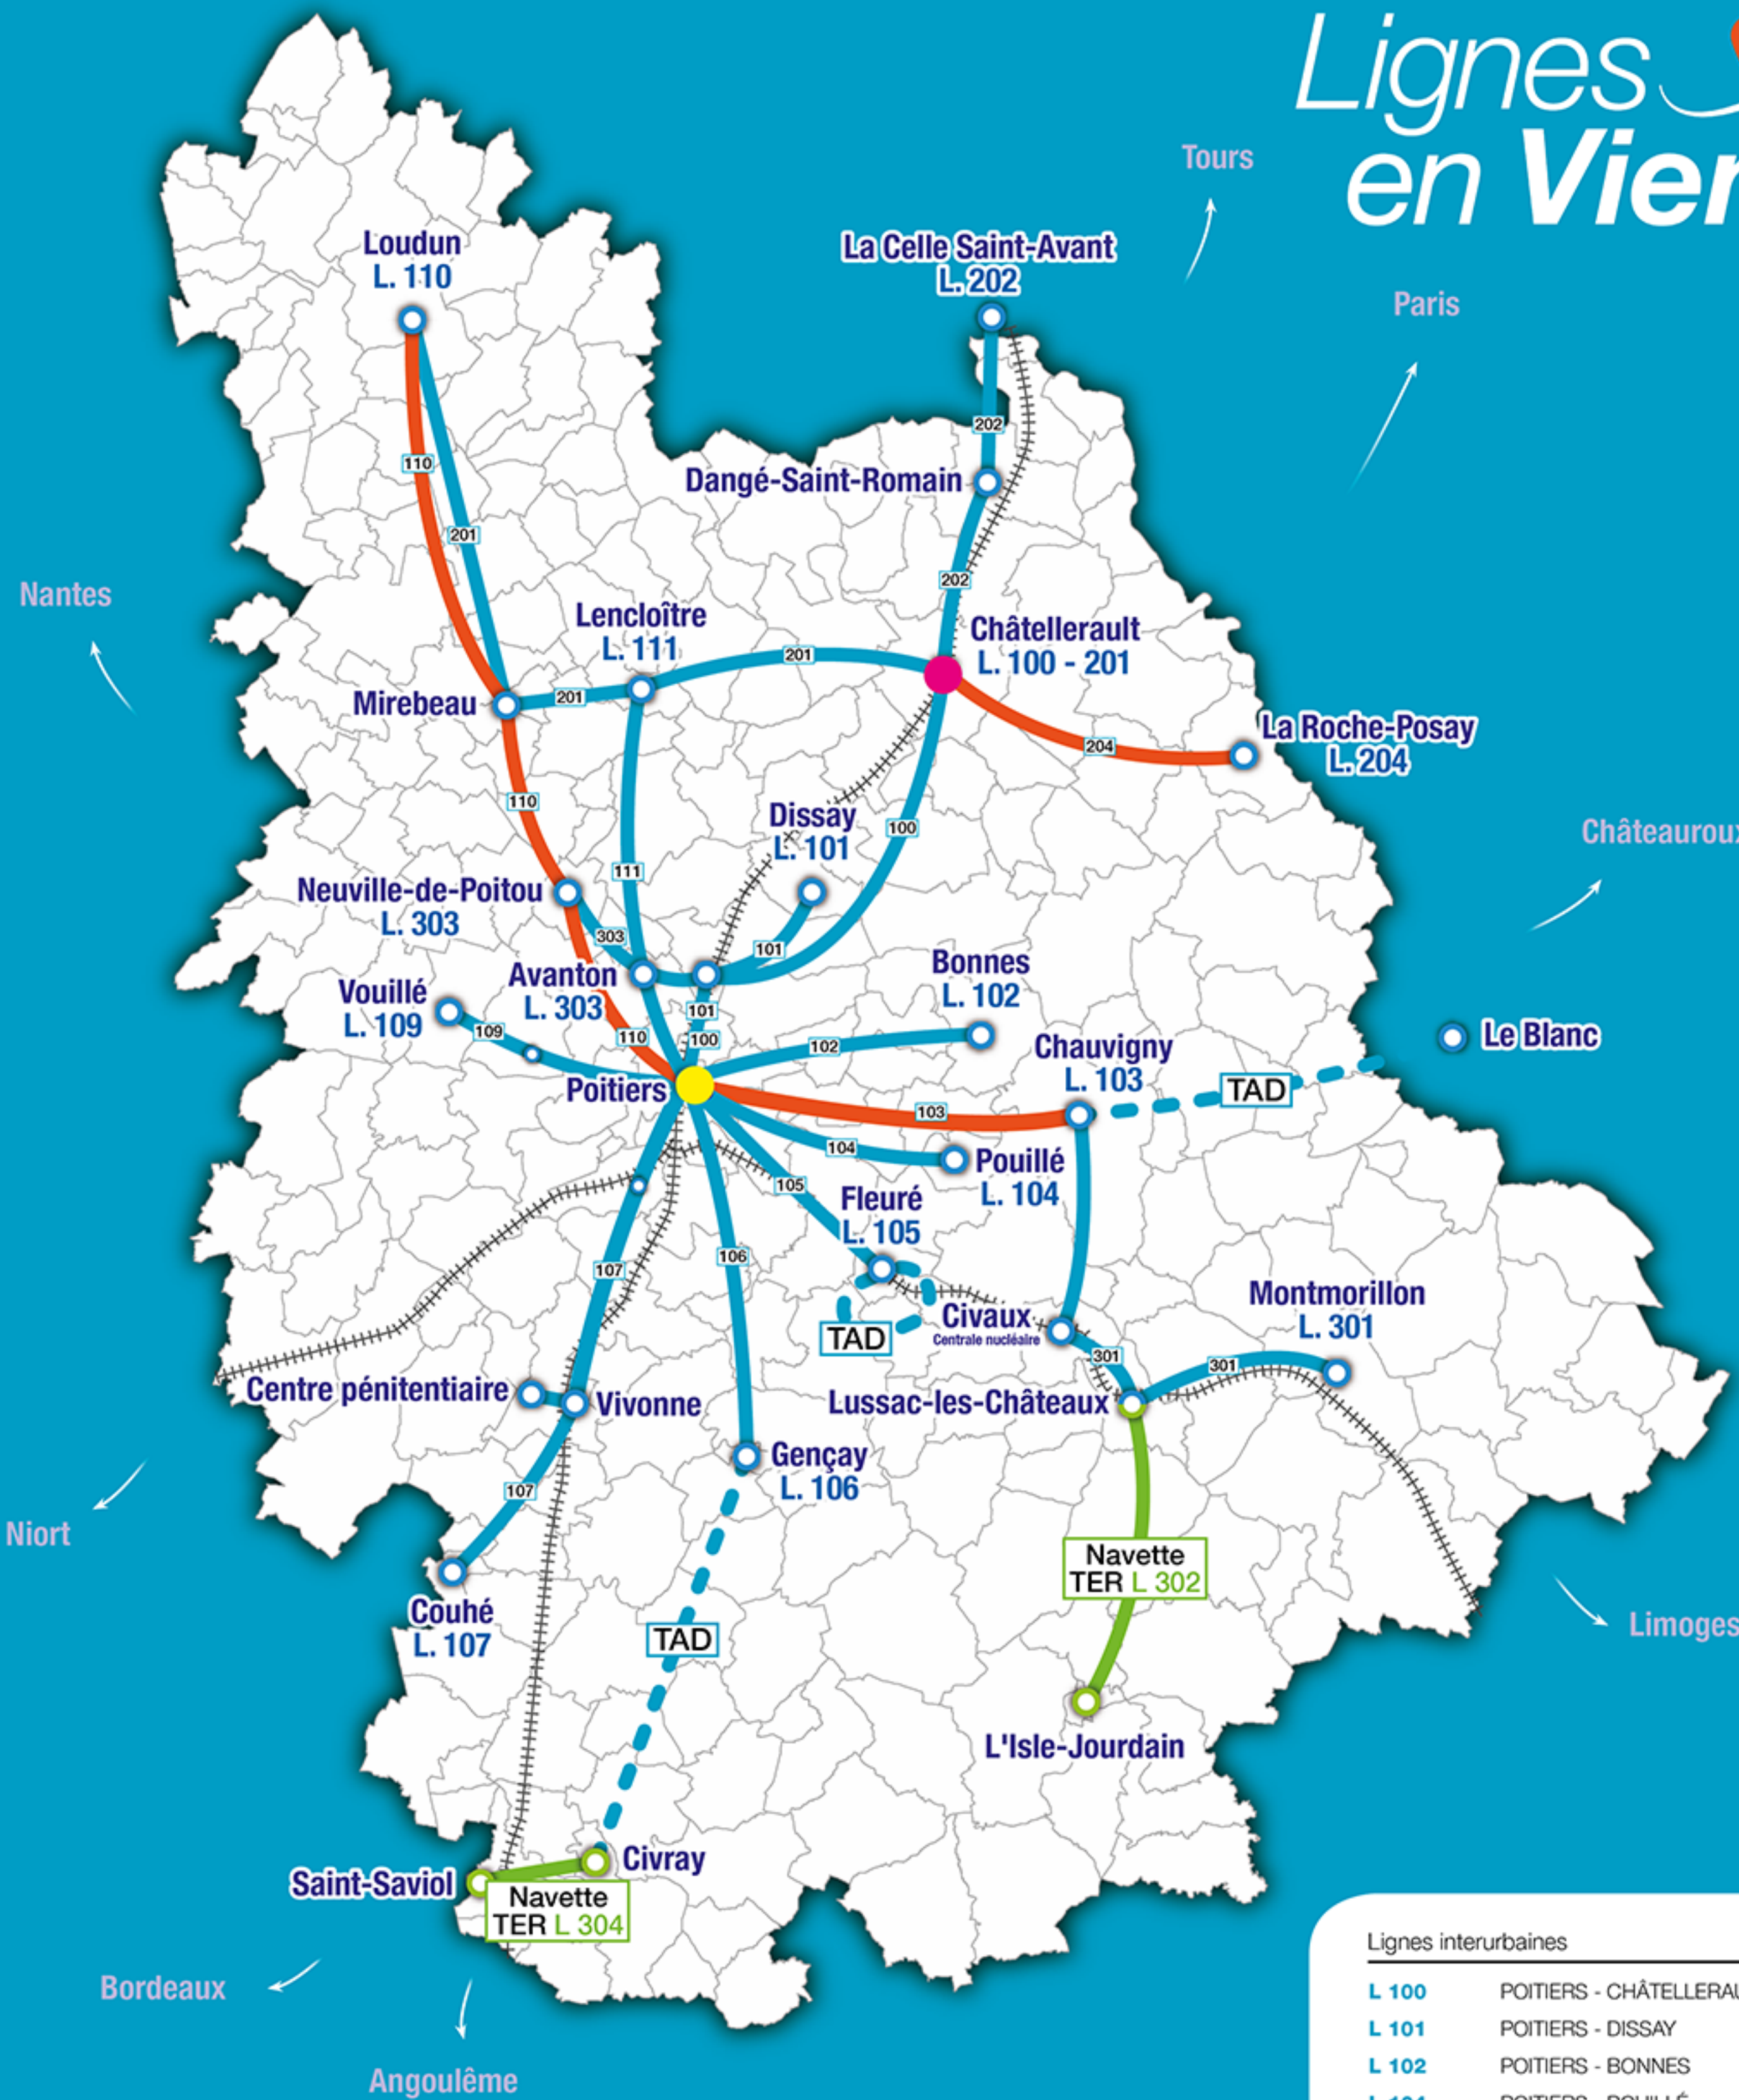

Lignes en Vienne

Lignes à haut niveau de service

- L 103** POITIERS - CHAUVIGNY - LE BLANC
- L 110** POITIERS - LOUDUN
- L 204** CHÂTELLERAULT - LA ROCHE-POSAY

Transport À la Demande

Correspondances TAC et Vitalis

Lignes de trains

Lignes interurbaines

- L 100** POITIERS - CHÂTELLERAULT
- L 101** POITIERS - DISSAY
- L 102** POITIERS - BONNES
- L 104** POITIERS - POUILLÉ
- L 105** POITIERS - FLEURÉ - L'ISLE-JOURDAIN
- L 106** POITIERS - GENÇAY
- L 107** POITIERS - COUHÉ
- L 109** POITIERS - LATILLÉ
- L 111** POITIERS - LENÇLOÎTRE - MONTS-SUR-GUESNES
- L 201** CHÂTELLERAULT - LENÇLOÎTRE - LOUDUN
- L 202** CHÂTELLERAULT - LA CELLE-SAINT-AVANT
- L 301** CHAUVIGNY - MONTMORILLON
- L 303** AVANTON - NEUVILLE-DE-POITOU - JAUNAY-CLAN

Navettes TER

- L 302** L'ISLE-JOURDAIN - LUSSAC-LES-CHÂTEAUX
- L 304** CIVRAY - SAINT-SAVIOL